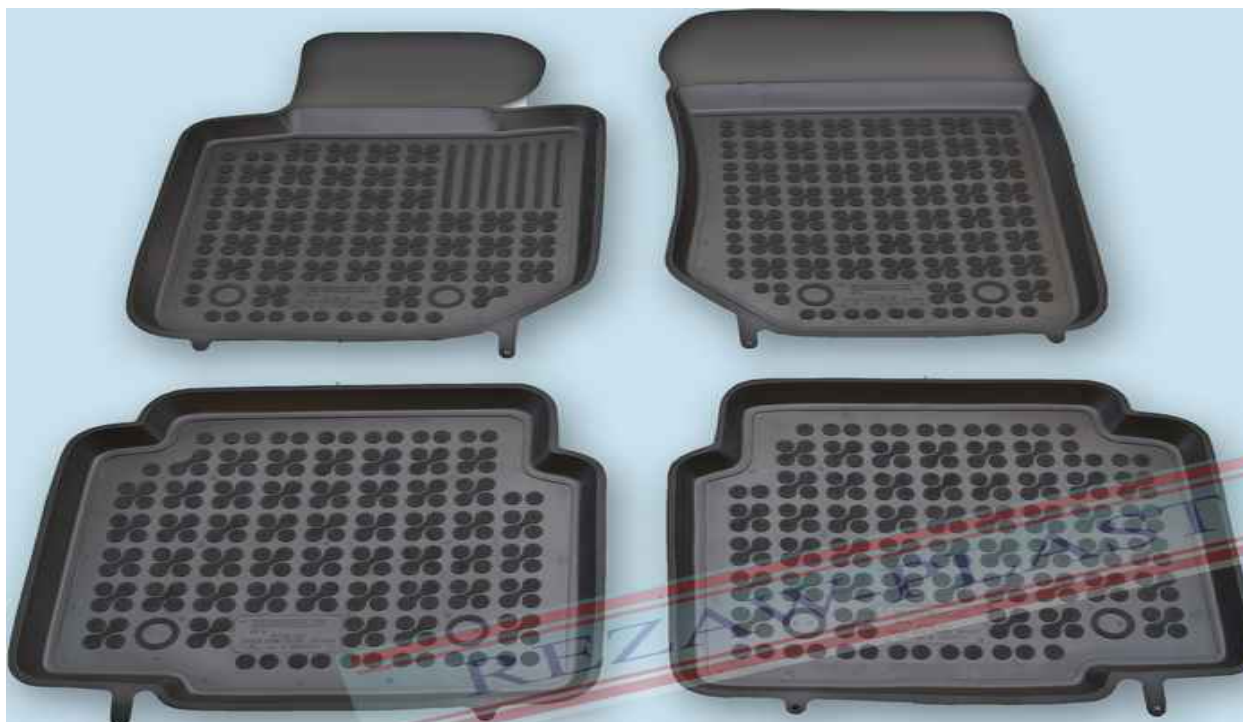

** RP - gumijas paklājiņi

RPV - gumijas paklājiņi ar velūra ieliktni uz prieksējiem paklājiņiem

Ja ir kādi jautājumi vai neskaidrība , zvaniet tel. 66116677 vai rakstiet info@mlserviss.lv būsīm precīgi palīdzēt